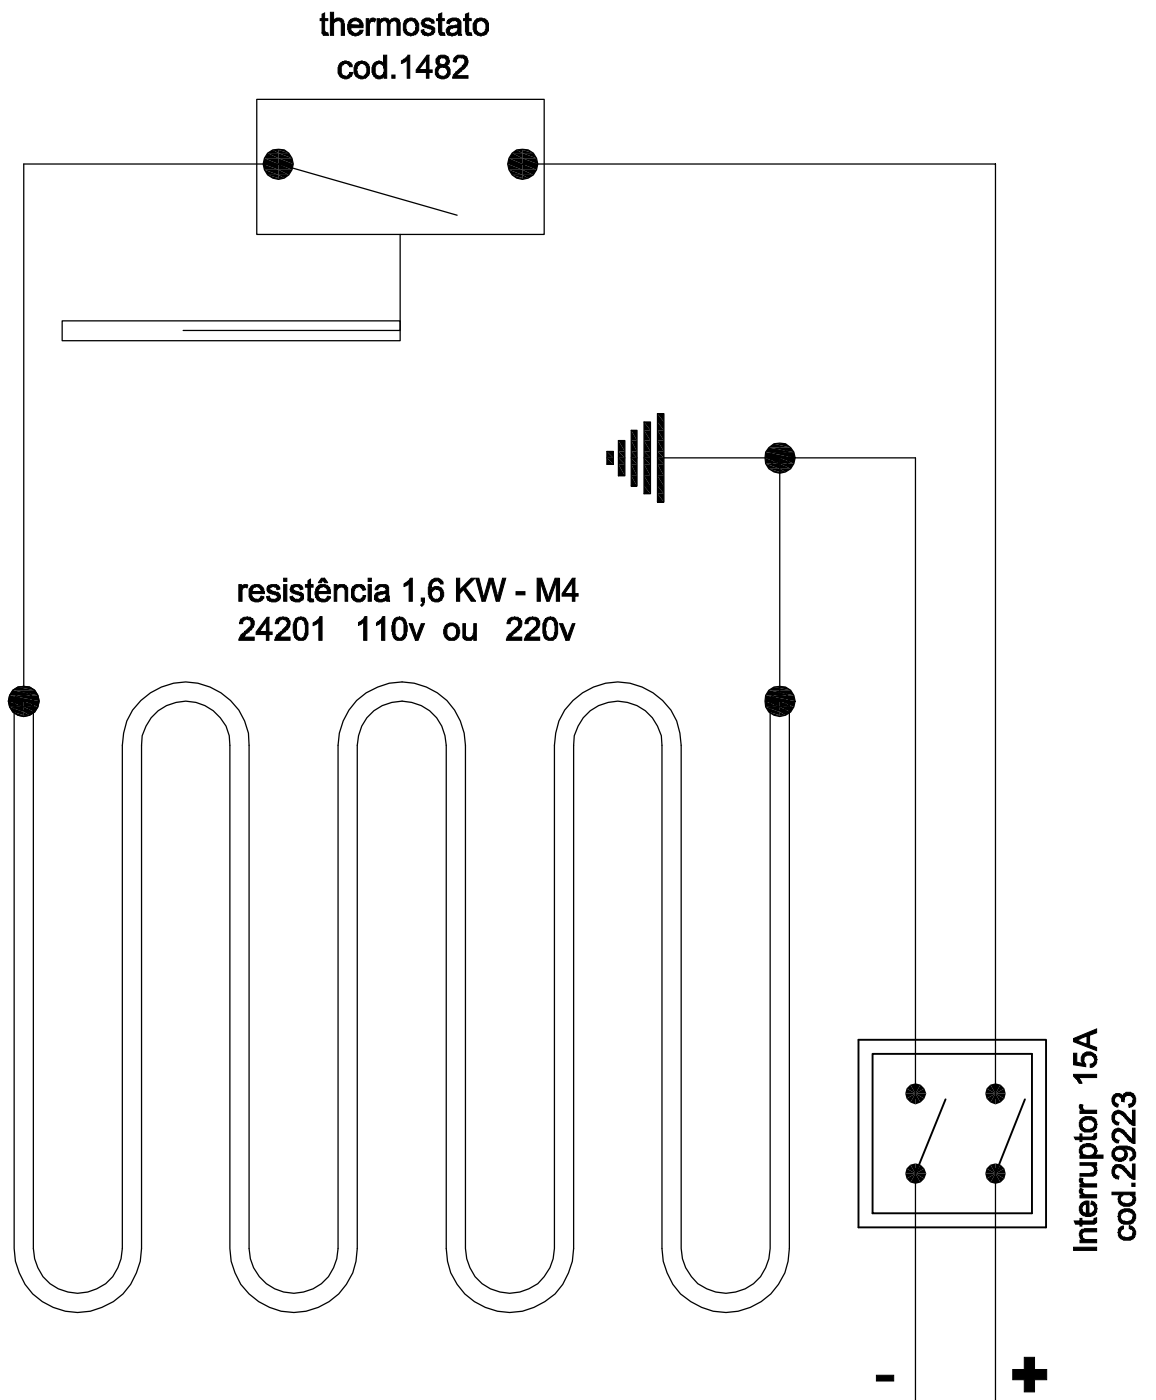

Diagrama 110 / 220 V

Conjunto/Máquina **Crepes Suzette-KRS**

Data: 22/09/2009

Título
DIAGRAMA ELÉTRICO

Revisão: 17/09/2011

Observações
110 / 220 v

Designed by
Ronaldo Sigwalt

Escala: S/E Prancha: KRS-00 L02

Visto: