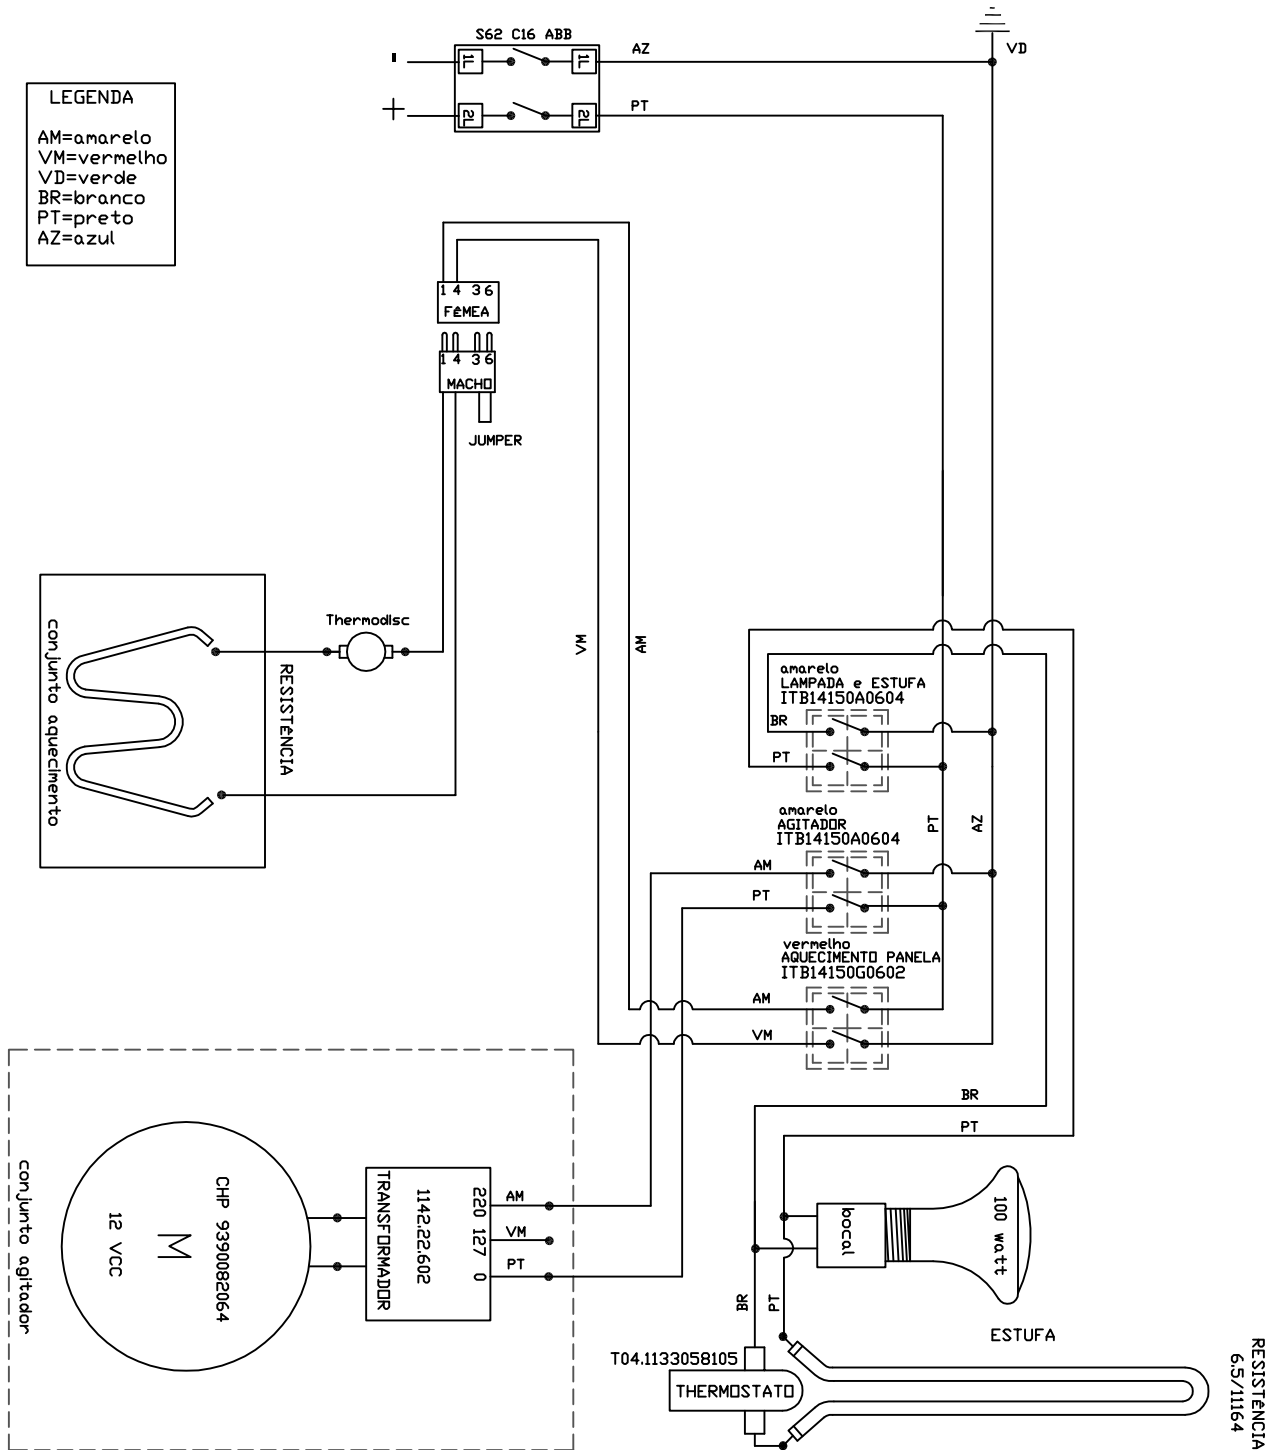

# PPL-220V

**LEGENDA**  
 AM=amarelo  
 VM=vermelho  
 VD=verde  
 BR=branco  
 PT=preto  
 AZ=azul

01	Esquema Elétrico	01	
Ítem	Descrição/nome da peça	Qtde	Material
	<b>Conjunto:</b> PIPOQUEIRA ELÉTRICA	09oz	Data: 14/02/2002
	<b>Título:</b> Ligação elétrica <b>220V</b>		Revisão: 13/02/2007
	<b>Observações:</b> Termostato bimetálico marca THERMODISC		<b>Designed by</b> <b>RONALDO SIGWALT</b>
	<b>Escala:</b> S.E. <b>Prancha:</b> pip46td		Visto: