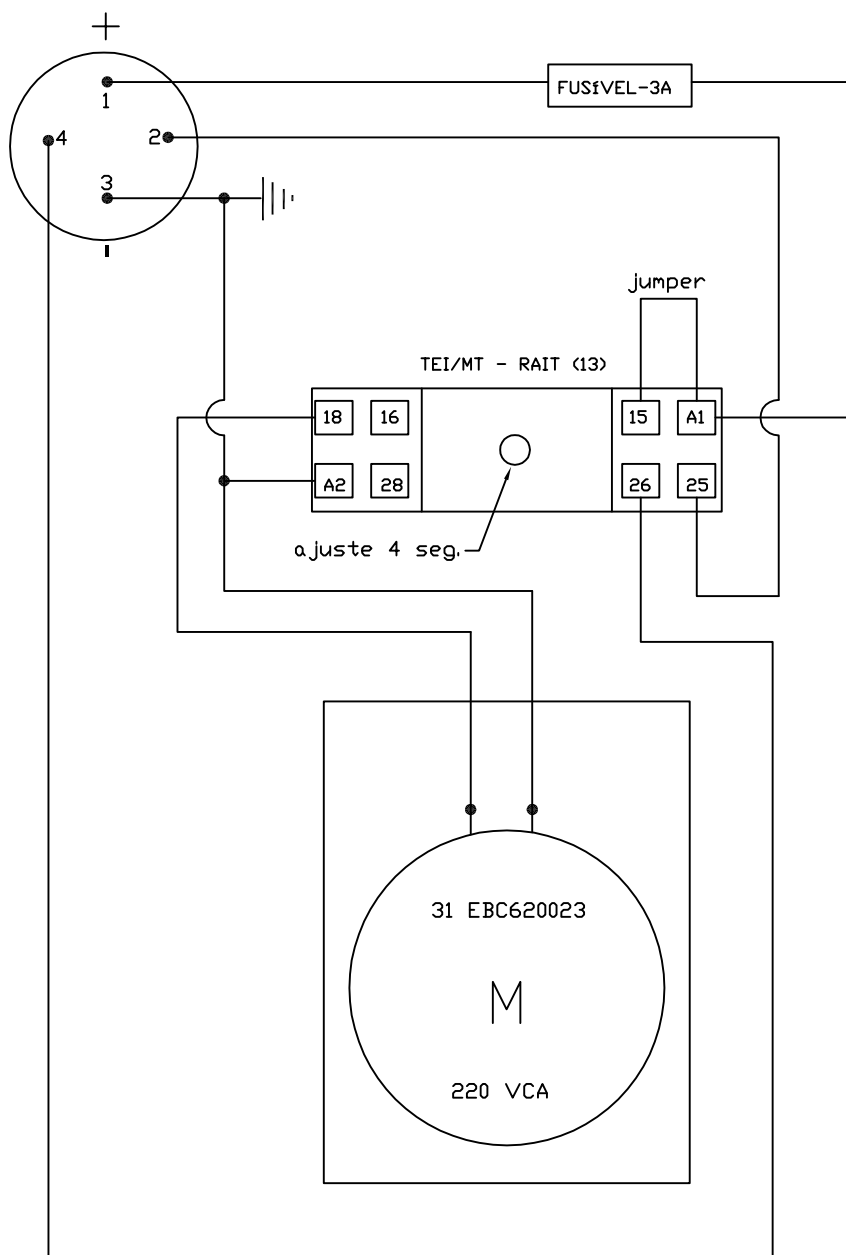

# 220V

CONEXÃO COM PIPOQUEIRA  
TOMADA CPR4PI

01	Esquema Elétrico	01	
Ítem	Descrição/nome da peça	Qtde	Material
	<b>Conjunto:</b> BOMBA DOSADORA DE ÓLEO		Data: 30/10/2002
	<b>Título:</b> Ligação elétrica <b>220V</b>		Revisão:
	Observações:		<b>Designed by</b> <b>RONALDO SIGWALT</b>
	Escala: S.E.	Prancha: Bdo10	Visto: